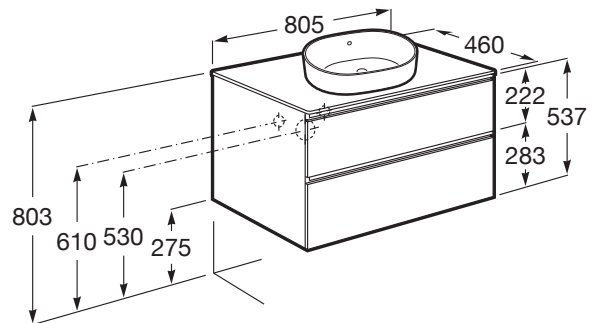

THE GAP

Mueble base de dos cajones para lavabo de sobre encimera central

MEDIDAS

Longitud	805 mm
Anchura	460 mm
Altura	537 mm

COLORES Y ACABADOS

548 Azul mate

PVPR (IVA INCLUIDO)

559,02 €

DIBUJOS TÉCNICOS

CARACTERÍSTICAS

Mueble base de dos cajones para lavabo de sobre encimera en posición central compatible. No incluye lavabo ni grifería.

Combinación de puertas y cajones: 2 Cajones

Configuración de orificios: Sin agujeros

Estructura del mueble: Cajones

Material: Aglomerado

Material de la repisa: Aglomerado

Posición de la grifería: Central

Posición del lavabo: Central

Separadores internos

Sistema de apertura y cierre: Cajones con cierre amortiguado